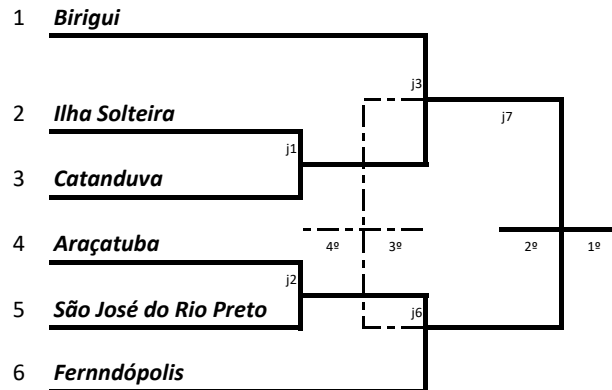

28ª Edição
6ª Região Estado de São Paulo
De 17 a 22 de Abril de 2026
Araçatuba / SP

Tênis de Mesa Masculino A

GRUPO A	
1	<i>Birigui</i>
2	<i>Santa Rita D'Oeste</i>
3	<i>Rubinéia</i>

GRUPO B	
1	<i>Araçatuba</i>
2	<i>Fernandópolis</i>
3	<i>Ilha Solteira</i>

Tênis de Mesa Masculino B

GRUPO A	
1	<i>Birigui</i>
2	<i>São José do Rio Preto</i>

GRUPO B	
1	<i>Fernandópolis</i>
2	<i>Ilha Solteira</i>

GRUPO C	
1	<i>Araçatuba</i>
2	<i>Catanduva</i>
3	<i>Rubinéia</i>

6ª Região Esportiva do Estado de São Paulo
De 12 a 18 de maio de 2025
Araçatuba / SP