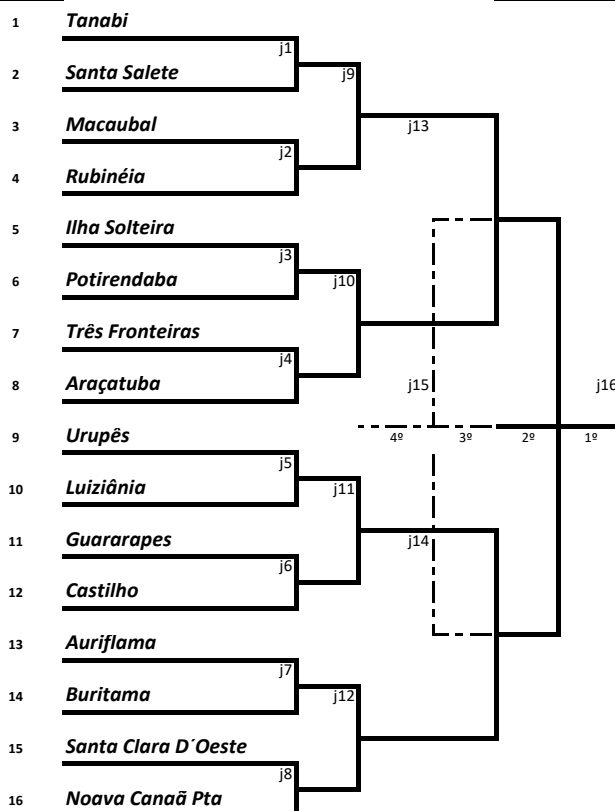

Truco Masculino

GRUPO A	
1	<i>Tanabi</i>
2	<i>Luiziânia</i>
3	<i>Turiuba</i>
4	<i>Mirandópolis</i>

GRUPO B	
1	<i>Nova Canaã Paulista</i>
2	<i>Três Fronteiras</i>
3	<i>Moções</i>
4	<i>Santa Rita D'Oeste</i>

GRUPO C	
1	<i>Urupês</i>
2	<i>Macaubal</i>
3	<i>Marinópolis</i>
4	<i>Birigui</i>

GRUPO D	
1	<i>Araçatuba</i>
2	<i>Buritama</i>
3	<i>Santa Fé do Sul</i>
4	<i>Santana Ponte Pensa</i>

GRUPO E	
1	<i>Ilha Solteira</i>
2	<i>Guararapes</i>
3	<i>Novais</i>

GRUPO F	
1	<i>Auriflama</i>
2	<i>Potirendaba</i>
3	<i>José Bonifácio</i>
4	<i>Bilac</i>

GRUPO G	
1	<i>Castilho</i>
2	<i>Santa Salete</i>
3	<i>Icem</i>

GRUPO I	
1	<i>Rubinéia</i>
2	<i>Santa Clara D'Oeste</i>
3	<i>Guarani D'Oeste</i>