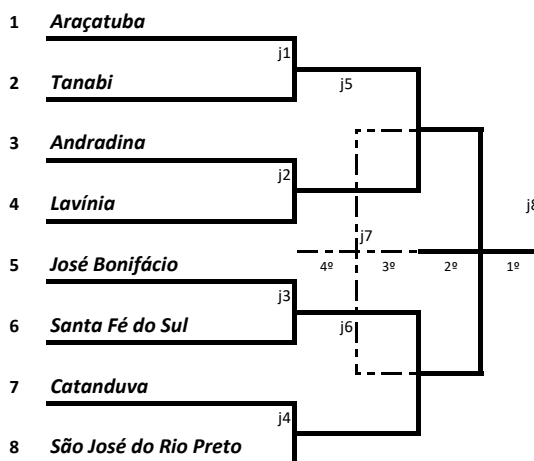

6ª Região Esportiva do Estado de São Paulo
De 12 a 18 de maio de 2025
Aracatuba / SP

Voleibol Adaptado Masculino A

GRUPO A	
1	<i>Araçatuba</i>
2	<i>Santa Fé do Sul</i>
3	<i>Santana Ponte Pensa</i>

GRUPO B	
1	<i>São José do Rio Preto</i>
2	<i>Andradina</i>
3	<i>Birigui</i>
4	<i>Jales</i>

GRUPO C	
1	<i>José Bonifácio</i>
2	<i>Tanabi</i>
3	<i>Guararapes</i>
4	<i>Rubinéia</i>

GRUPO D	
1	<i>Lavinia</i>
2	<i>Catanduva</i>
3	<i>Ilha Solteira</i>
4	<i>Santa Clara D'Oeste</i>