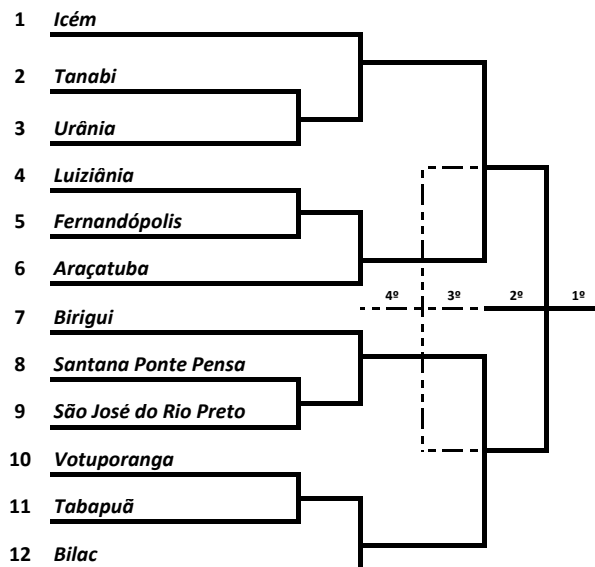

28ª Edição
6ª Região Estado de São Paulo
De 17 a 22 de Abril de 2025
Araçatuba / SP

Resultado dos Grupos da Fase de Classificação

Bocha

GRUPO A	
1	<i>Icém</i>
2	<i>Votuporanga</i>

GRUPO B	
1	<i>Bilac</i>
2	<i>Fernandópolis</i>
3	<i>Nova Granada</i>

GRUPO C	
1	<i>Birigui</i>
2	<i>Urânia</i>
3	<i>Catanduva</i>

GRUPO D	
1	<i>Araçatuba</i>
2	<i>Santana da Ponte Pensa</i>

GRUPO E	
1	<i>Luiziânia</i>
2	<i>Tabapuã</i>
3	<i>Penápolis</i>

GRUPO F	
1	<i>São José Rio Preto</i>
2	<i>Tanabi</i>
3	<i>Mirassol</i>
4	<i>Ilha Solteira</i>