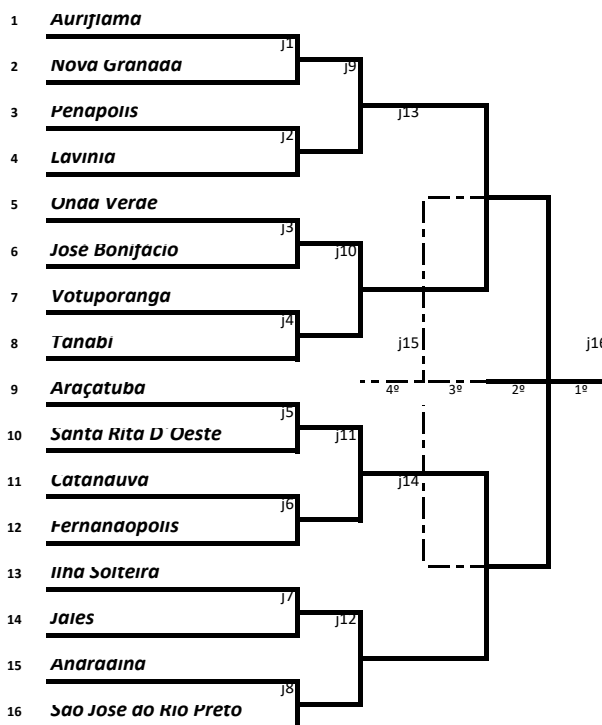

28ª Edição
6ª Região Estado de São Paulo
De 17 a 22 de Abril de 2026
Araçatuba / SP

Voleibol Adaptado Feminino A

GRUPO A	
1	<i>Auriflama</i>
2	<i>Santa Rita D'Oeste</i>
3	<i>Guararapes</i>
4	<i>Avanhandava</i>

GRUPO B	
1	<i>São José do Rio Preto</i>
2	<i>Votuporanga</i>
3	<i>Urânia</i>
4	<i>Santana Ponte Pensa</i>

GRUPO C	
1	<i>Araçatuba</i>
2	<i>Penápolis</i>
3	<i>Castilho</i>
4	<i>Aspásia</i>

GRUPO D	
1	<i>Tanabi</i>
2	<i>Jales</i>
3	<i>Rubinéia</i>
4	<i>Palmeira D'Oeste</i>

GRUPO E	
1	<i>Onda Verde</i>
2	<i>Catanduva</i>
3	<i>Mirandópolis</i>
4	<i>Birigui</i>

GRUPO F	
1	<i>Ilha Solteira</i>
2	<i>José Bonifácio</i>
3	<i>Santa Fé do Sul</i>
4	<i>Tabapuã</i>

GRUPO G	
1	<i>Fernandópolis</i>
2	<i>Nova Granada</i>
3	<i>Santa Clara D'Oeste</i>
4	<i>Três Fronteiras</i>

GRUPO H	
1	<i>Lavinia</i>
2	<i>Andradina</i>
3	<i>Urupês</i>
4	<i>Potirendaba</i>