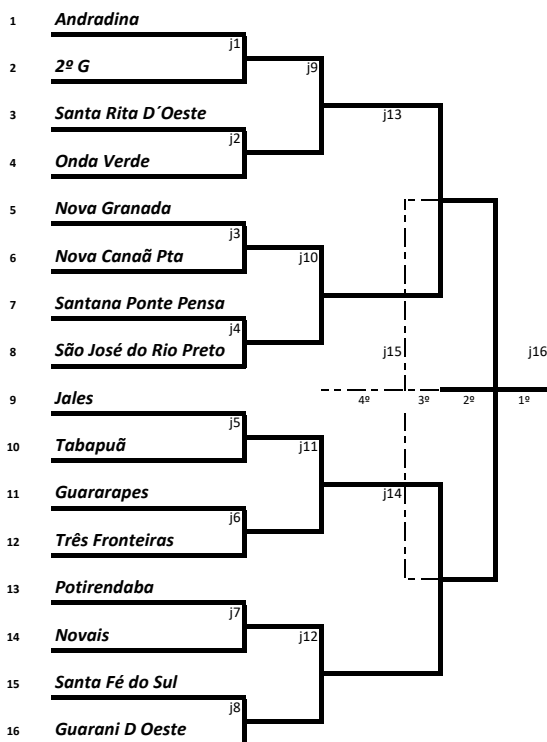

Dominó Feminino

12

GRUPO A	
1	<i>Andradina</i>
2	<i>Tabapuã</i>
3	<i>Catanduva</i>
4	<i>Fernandópolis</i>

GRUPO B	
1	<i>Guarani D'Oeste</i>
2	<i>Santana Ponte Pensa</i>
3	<i>Santa Salete</i>

GRUPO C	
1	<i>Jales</i>
2	<i>Santa Rita D'Oeste</i>
3	<i>Icem</i>

GRUPO D	
1	<i>São José Rio Preto</i>
2	<i>Novais</i>
3	<i>Birigui</i>
4	<i>Araçatuba</i>

GRUPO E	
1	<i>Nova Granada</i>
2	<i>Guararapes</i>
3	<i>Santa Clara D'Oeste</i>

GRUPO F	
1	<i>Potirendaba</i>
2	<i>Nova Canaã Paulista</i>
3	<i>Castilho</i>
4	<i>Mirassol</i>

GRUPO G	
1	<i>Três Fronteiras</i>

GRUPO H	
1	<i>Onda Verde</i>
2	<i>Santa Fé do Sul</i>