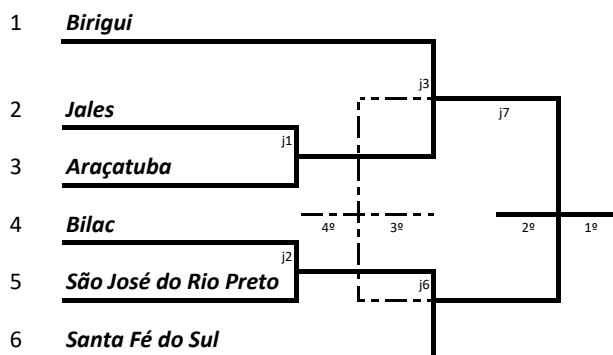

Truco Feminino

GRUPO A	
1	<i>Birigui</i>
2	<i>Bilac</i>
3	<i>Castilho</i>

GRUPO B	
1	<i>Santa Fé do Sul</i>
2	<i>Jales</i>
3	<i>Santa Rita D'Oeste</i>

GRUPO C	
1	<i>São José do Rio Preto</i>
2	<i>Araçatuba</i>
3	<i>Andradina</i>