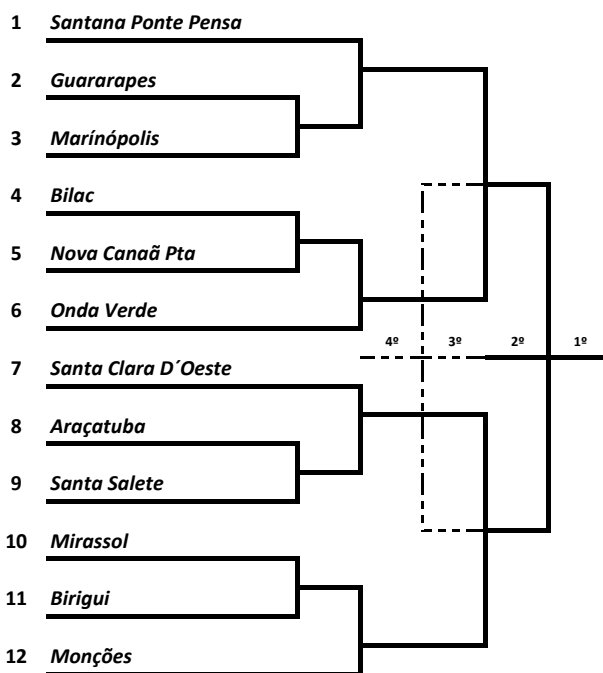

28ª Edição
6ª Região Estado Estado de São Paulo
De 17 a 22 de Abril de 2026
Araçatuba / SP

Dominó Masculino

GRUPO A	
1	<i>Santana Ponte Pensa</i>
2	<i>Mirassol</i>
3	<i>Turiuba</i>
4	<i>Três Fronteiras</i>

GRUPO B	
1	<i>Monções</i>
2	<i>Nova Canaã Paulista</i>
3	<i>Santa Fé do Sul</i>
4	<i>Guarani D'Oeste</i>

GRUPO C	
1	<i>Santa Clara D'Oeste</i>
2	<i>Marinópolis</i>
3	<i>Santa Rita D'Oeste</i>
	<i>Potirendaba</i>

GRUPO D	
1	<i>Onda Verde</i>
2	<i>Araçatuba</i>
3	<i>Mirandópolis</i>

GRUPO E	
1	<i>Bilac</i>
2	<i>Birigui</i>

GRUPO F	
1	<i>Santa Salete</i>
2	<i>Guararapes</i>
3	<i>Rubinéia</i>