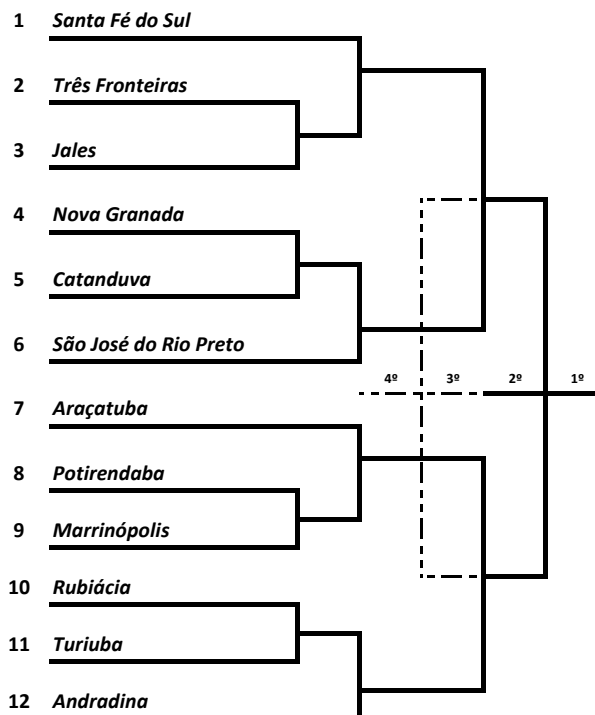

28ª Edição
6ª Região Estado Estado de São Paulo
De 17 a 22 de Abril de 2026
Araçatuba / SP

Buraco Feminino

GRUPO A	
1	<i>Santa Fé do Sul</i>
2	<i>Rubinéia</i>
3	<i>Birigui</i>

GRUPO B	
1	<i>Andradina</i>
2	<i>Catanduva</i>
3	<i>Ilha Solteira</i>
4	<i>José Bonifácio</i>

GRUPO C	
1	<i>Araçatuba</i>
2	<i>Jales</i>

GRUPO D	
1	<i>São José do Rio Preto</i>
2	<i>Potirendaba</i>

GRUPO E	
1	<i>Nova Granada</i>
2	<i>Turiuba</i>

GRUPO F	
1	<i>Marinópolis</i>
2	<i>Três Fronteiras</i>
3	<i>Icém</i>