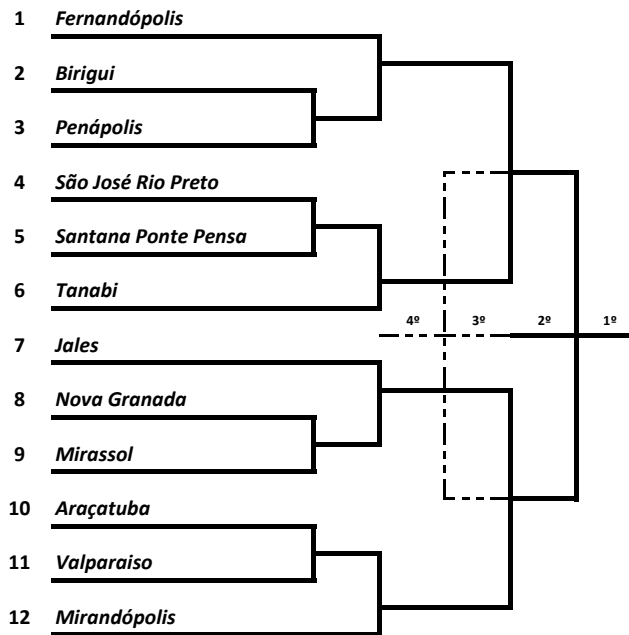

GRUPO D	
1	<i>Onda Verde</i>
2	<i>Araçatuba</i>
3	<i>Mirandópolis</i>

GRUPO E	
1	<i>Bilac</i>
2	<i>Birigui</i>

GRUPO F	
1	<i>Santa Salete</i>
2	<i>Guararapes</i>
3	<i>Rubinéia</i>

28ª Edição
6ª Região Estado de São Paulo
De 17 a 22 de Abril de 2026
Araçatuba / SP

Malha

GRUPO A	
1	<i>Fernandópolis</i>
2	<i>Araçatuba</i>
3	<i>Votuporanga</i>
4	<i>Tabapuã</i>

GRUPO B	
1	<i>Mirandópolis</i>
2	<i>Santana Ponte Pensa</i>
3	<i>Catanduva</i>
4	<i>Guarani D'Oeste</i>

GRUPO C	
1	<i>Jales</i>
2	<i>Penápolis</i>
3	<i>Onda Verde</i>

GRUPO D	
1	<i>Tanabi</i>
2	<i>Nova Granada</i>
3	<i>Castilho</i>

GRUPO E	
1	<i>São José do Rio Preto</i>
2	<i>Valparaíso</i>
3	<i>Urânia</i>

GRUPO F	
1	<i>Mirassol</i>
2	<i>Birigui</i>
3	<i>Icem</i>

28ª Edição
6ª Região Estado Estado de São Paulo
De 17 a 22 de Abril de 2026
Araçatuba / SP