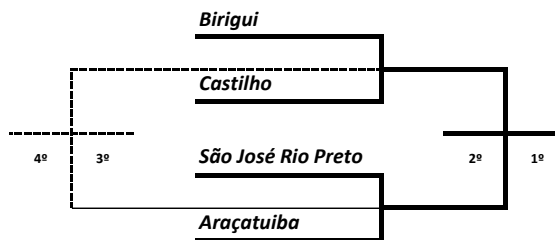

28ª Edição
6ª Região Estado Estado de São Paulo
De 17 a 22 de Abril de 2026
Araçatuba / SP

Buraco Feminino

GRUPO A	
1	<i>Santa Fé do Sul</i>
2	<i>Rubinéia</i>
3	<i>Birigui</i>

GRUPO B	
1	<i>Andradina</i>
2	<i>Catanduva</i>
3	<i>Ilha Solteira</i>
4	<i>José Bonifácio</i>

28ª Edição
6ª Região Estado Estado de São Paulo
De 17 a 22 de Abril de 2026
Araçatuba / SP

Buraco Masculino

GRUPO A	
1	<i>Birigui</i>
2	<i>Araçatuba</i>
3	<i>Marinópolis</i>

GRUPO B	
1	<i>São José do Rio Preto</i>
2	<i>Castilho</i>
3	<i>Auriflama</i>