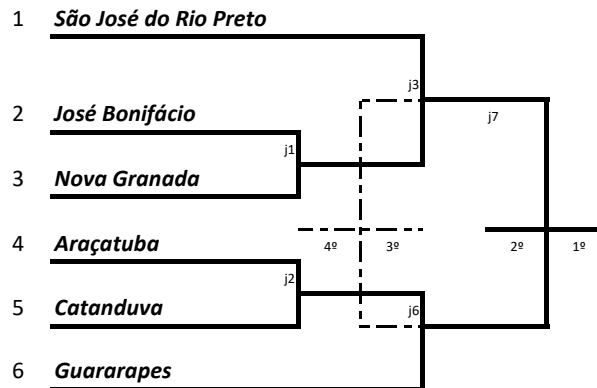

28ª Edição
6ª Região Estado de São Paulo
De 17 a 22 de Abril de 2026
Araçatuba / SP

Voleibol Adaptado Masculino B

GRUPO A	
1	<i>São José do Rio Preto</i>
2	<i>Catanduva</i>
3	<i>Votuporanga</i>

GRUPO B	
1	<i>Guararapes</i>
2	<i>José Bonifácio</i>
3	<i>Santa Fé do Sul</i>
4	<i>Birigui</i>

GRUPO C	
1	<i>Araçatuba</i>
2	<i>Nova Granada</i>
3	<i>Urupês</i>