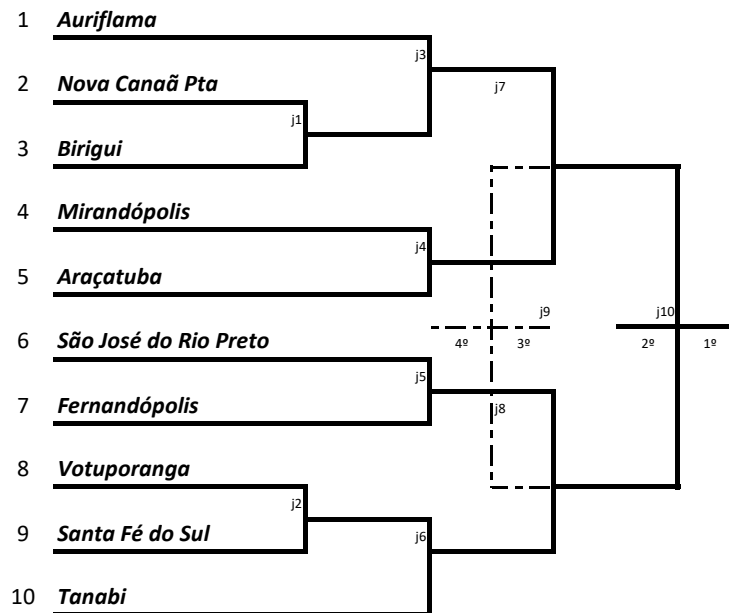

28ª Edição
6ª Região Estado de São Paulo
De 17 a 22 de Abril de 2026
Araçatuba / SP

Voleibol Adaptado Feminino B

GRUPO A	
1	<i>Auriflama</i>
2	<i>Votuporanga</i>
3	<i>Ilha Solteira</i>

GRUPO B	
1	<i>Tanabi</i>
2	<i>Mirandópolis</i>
3	<i>Catanduva</i>
4	<i>Rubinéia</i>

GRUPO C	
1	<i>São José do Rio Preto</i>
2	<i>Birigui</i>
3	<i>Andradina</i>

GRUPO D	
1	<i>Araçatuba</i>
2	<i>Santa Fé do Sul</i>
3	<i>Marinópolis</i>

GRUPO E	
1	<i>Fernandópolis</i>
2	<i>Nova Canaã Paulista</i>